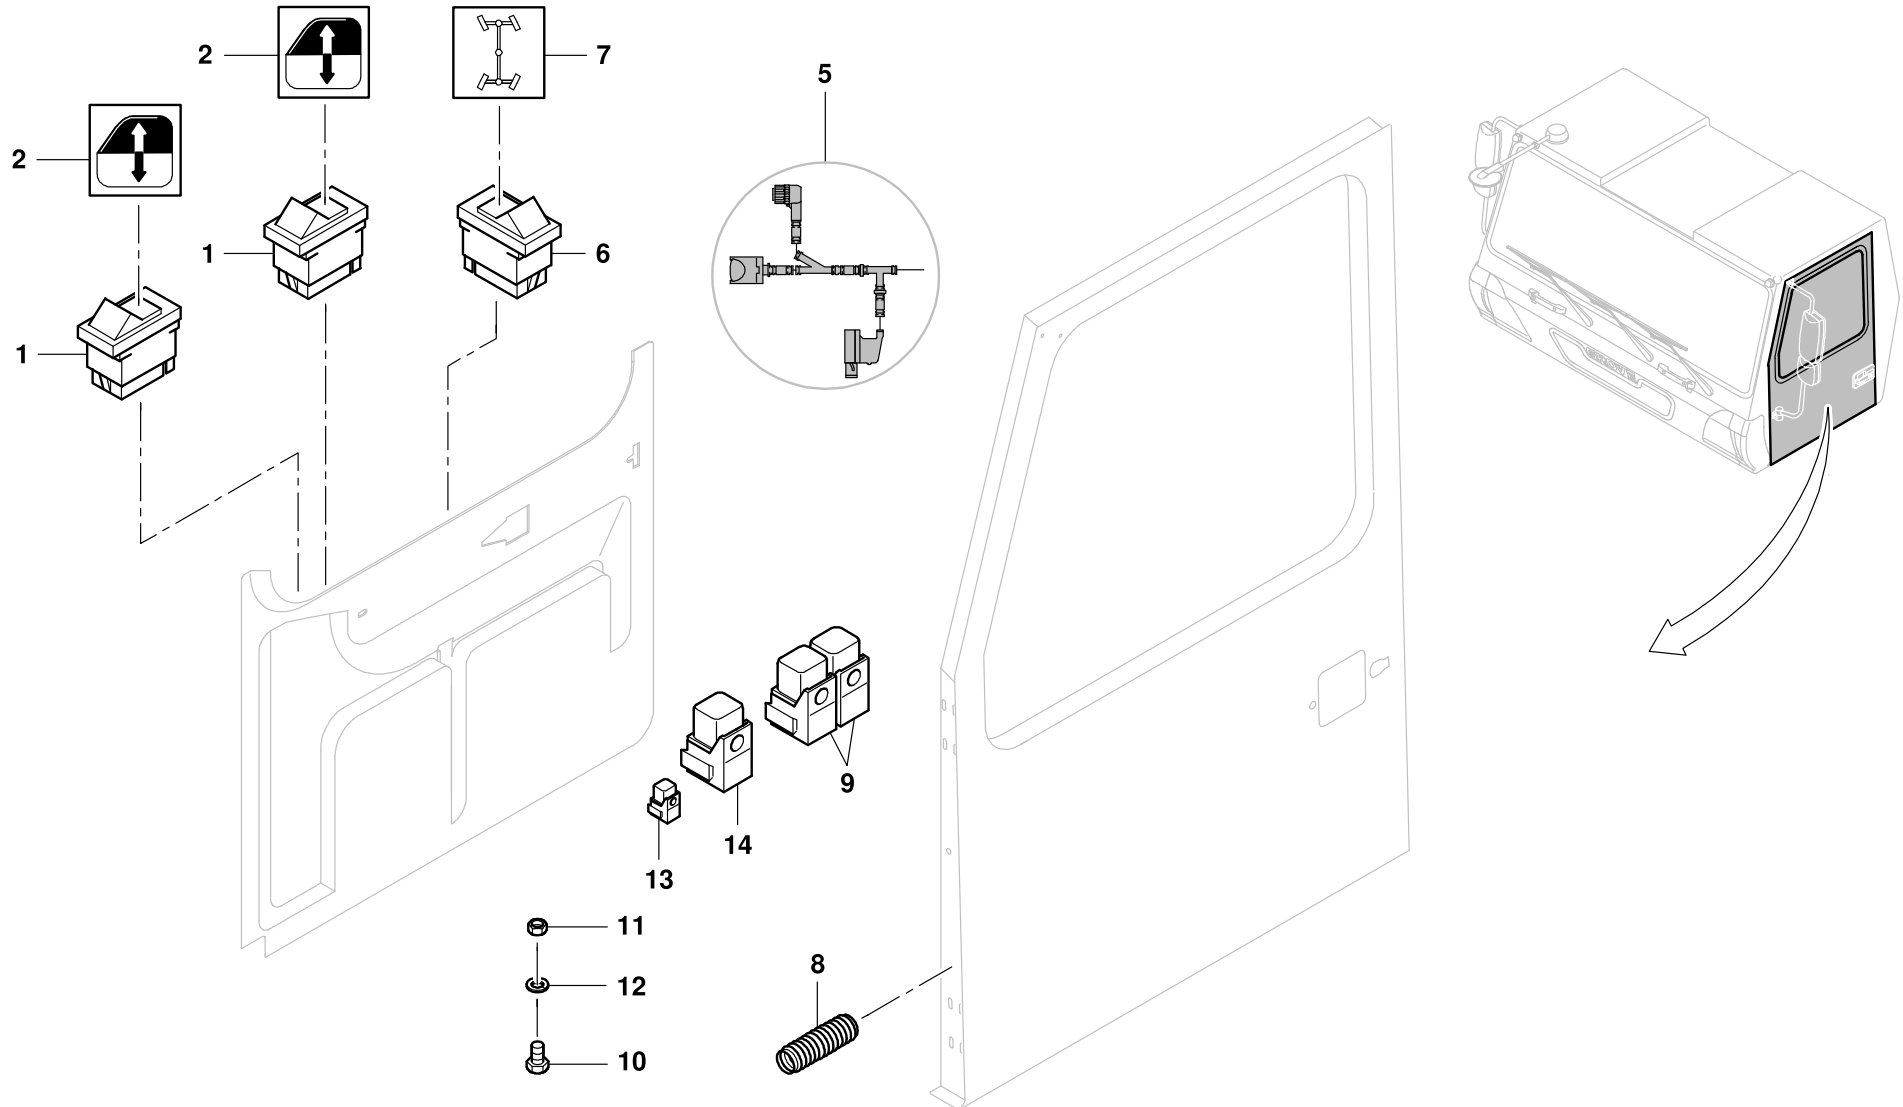

GROVE

E.-TEILE TUER LINKS
E.- PARTS, DOOR LEFT

BILDТАFEL
PICTORIAL DISPLAY

GMK 3050
BE 550
G 231

04.12

3080534-ETL C

1/1

3080534-C-BL01-0412-3050